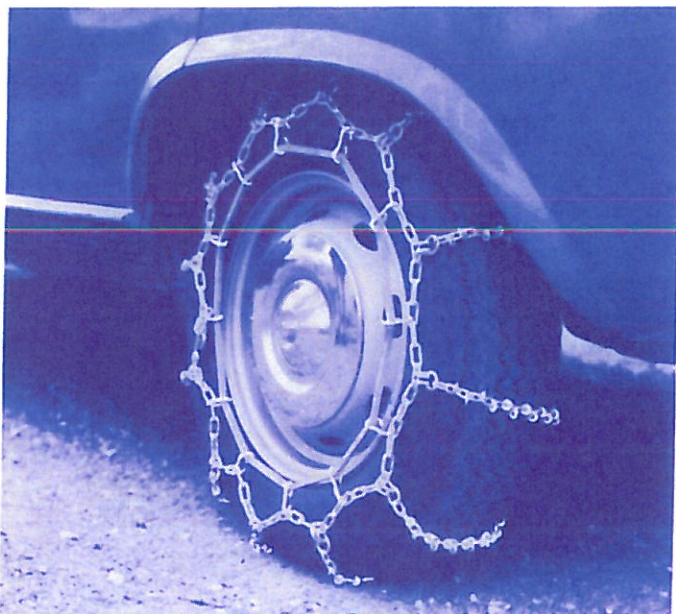

# CHAINES A NEIGE

## CHAINE A ECHELLE

Un modèle éprouvé cent pour cent efficace en toute neige.

Montage par étrier et tendeur extérieur caoutchouc.

à  
rouleaux  
d'usure

TYPES	PNEUS	REF. MGR	REF. PEUGEOT	PRIX H. T. T.V.A. EN SUS	
<b>504</b> Berline Coupé Cabriolet	175.14	116	9610.19	99,20	
<b>404</b> Berline Familiale/Break	165.380	116	9610.19	99,20	
<b>404</b> U8	17.380	117	9610.17	109,12	
<b>204</b> Berline	135.14	111	9610.14	71,42	
<b>204</b> Cabriolet/ Coupé Break	145.14	113	9610.33	81,34	
<b>304</b> Berline					